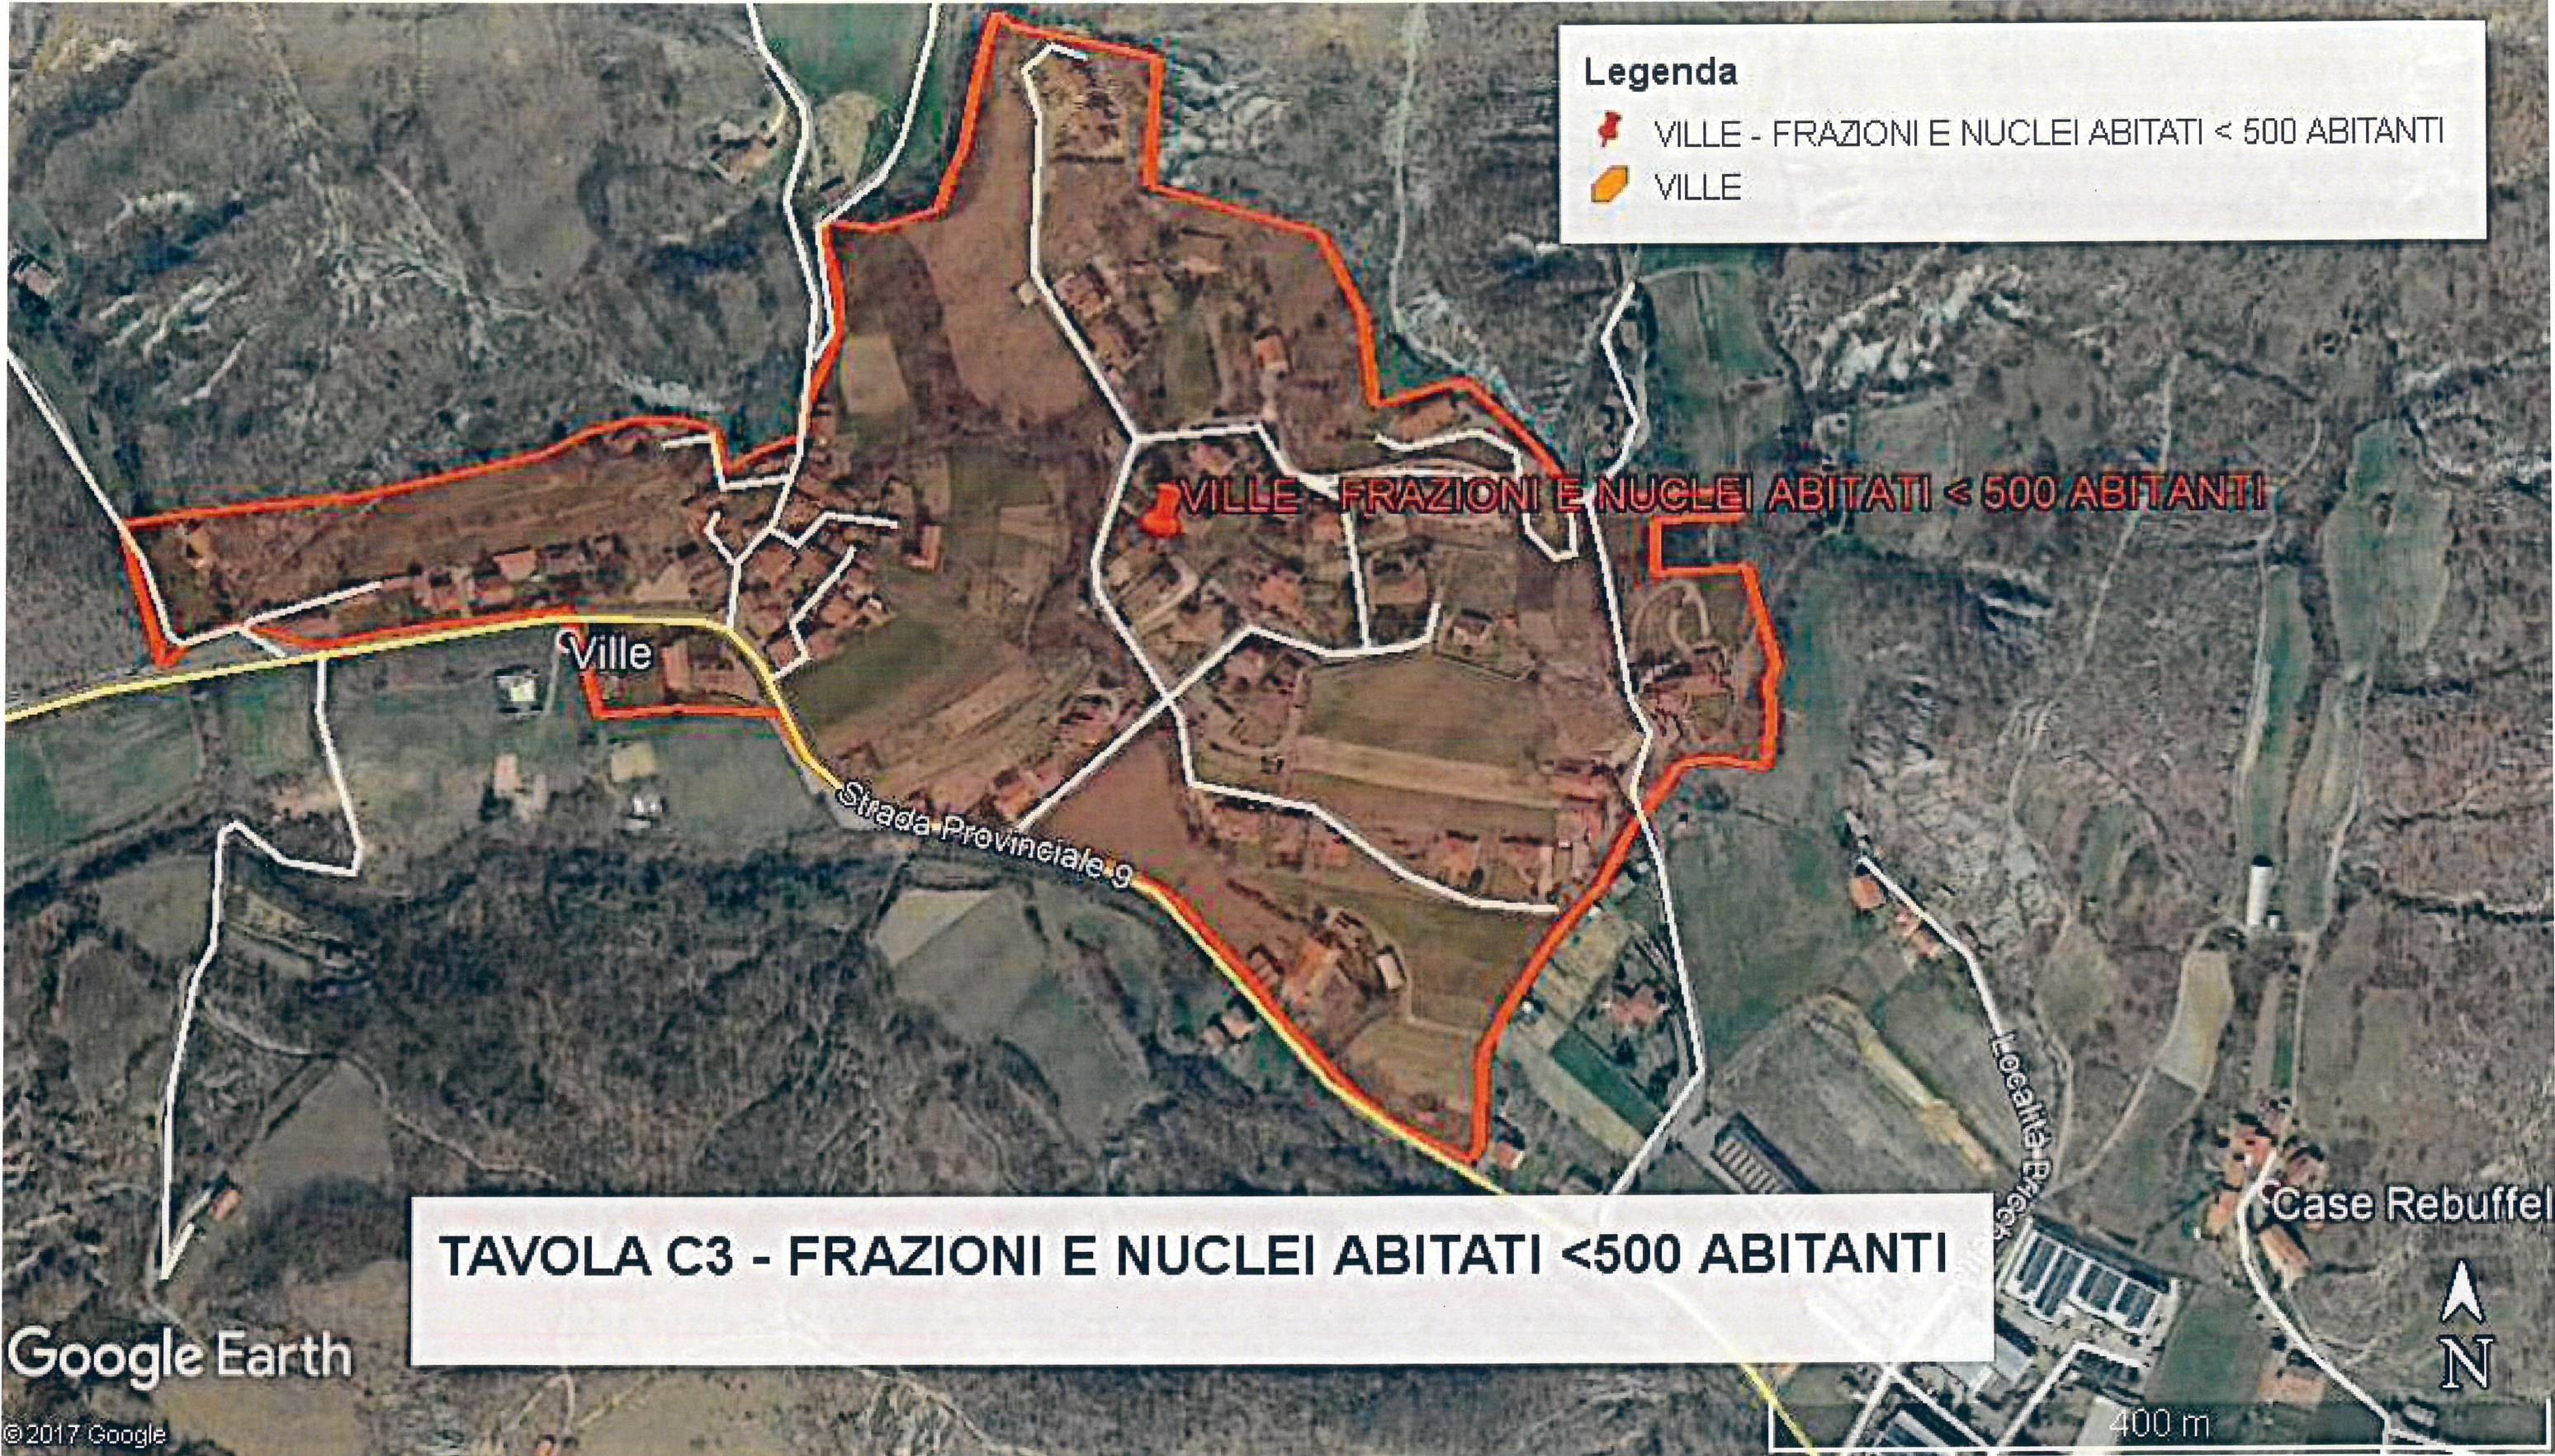

Legenda

- VILLE - FRAZIONI E NUCLEI ABITATI < 500 ABITANTI
- VILLE

VILLE - FRAZIONI E NUCLEI ABITATI < 500 ABITANTI

Ville

Strada Provinciale 9

Località Breva

Case Rebuffel

TAVOLA C3 - FRAZIONI E NUCLEI ABITATI <500 ABITANTI

Google Earth

© 2017 Google

400 m